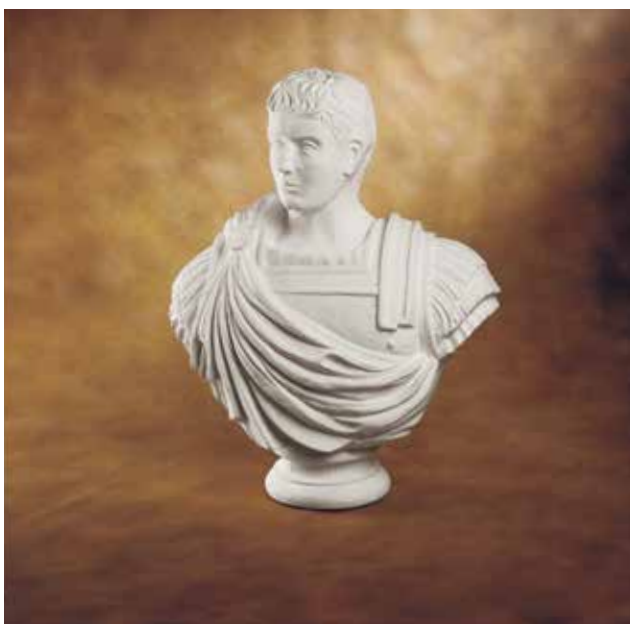

venere | busto • bust

art.		
*1355	(cm 34 x 25 x 57 h)	1 (32)

cesare augusto | busto • bust

art.		
*1330	(cm 60 x 30 x 72 h)	1 (32)

pompei | capitello quadro • square capital

art.		
*1460	(cm 50 x 50 x 71 h)	1 (32)