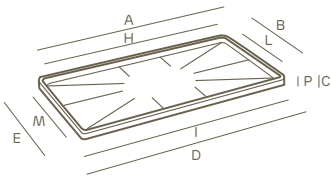

balaustra festonata

plateau | style collection

LLDPE	100% recyclable	léger à transporter	résistant aux chocs	résistant aux U.V.	résistant aux températures -65° C + 85° C

les valeurs rapportées sont celles spécifiées dans la fiche technique du fabricant de matières premières

réf.	dim.	A	B	C	D	E	H	I	L	M	P		
2379	50	53,0	27,0	3,7	52,6	27,0	50,0	48,5	24,5	23,5	3,0	1	45
2380	60	63,0	27,0	3,7	62,8	27,3	60,1	58,3	24,5	23,0	3,2	1	45
1824	80	80,0	28,0	3,8	80,0	27,0	77,4	76,0	24,8	23,5	2,9	1	45
1825	100	102,0	28,0	4,0	102,0	27,0	99,5	97,5	25,0	23,5	3,2	1	45