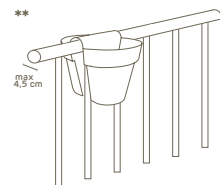

vaso • pot | home collection

impilabile stackable	soluzione espositiva display solution

PP	100% recyclable	lightweight	antishock	U.V. resistant	-20° C resistant

I valori riportati si riferiscono a quanto specificato nella scheda tecnica del produttore delle materie prime  
The values shown refer to the specifications in the technical sheet of the raw materials producer

\*corrimano a sezione rettangolare:  
= lunghezza 40 mm e altezza 20 mm  
\*squared section handrail:  
= length 40 mm, height 20 mm

\*\*corrimano a sezione circolare:  
= diametro 45 mm  
\*\*round section handrail:  
= 45 mm diameter

art.	size	A	B	C	D	E	F	H	I	L	M	N	P			Color codes					
3032	Ø 25	33	25	25	15	10	28	25	12	13	10	6	22	L 8,0	6	03	M9	G9	62	L4	L2

Le misure sono espresse in centimetri  
Measures are understood in centimeters