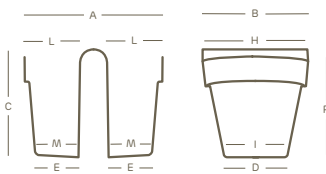

vaso • pot | home collection

impilabile stackable	soluzione espositiva display solution

PP	100% recyclable	lightweight	antishock	U.V. resistant	-20° C resistant

I valori riportati si riferiscono a quanto specificato nella scheda tecnica del produttore delle materie prime  
The values shown refer to the specifications in the technical sheet of the raw materials producer

\*corrimano a sezione rettangolare:  
= lunghezza 40 mm e altezza 20 mm  
\*squared section handrail:  
= length 40 mm, height 20 mm

\*\*corrimano a sezione circolare:  
= diametro 45 mm  
\*\*round section handrail:  
= 45 mm diameter

art.	size	A	B	C	D	E	F	H	I	L	M	N	P			Color codes					
3032	Ø 25	33	25	25	15	10	28	25	12	13	10	6	22	L 8,0	6	03	M9	G9	62	L4	L2

Le misure sono espresse in centimetri  
Measures are understood in centimeters