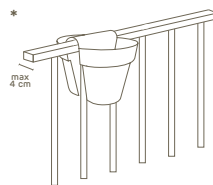

vaso • pot | home collection

impilabile stackable	soluzione espositiva display solution

PP	100% recyclable	lightweight	antishock	U.V. resistant	-20° C resistant

I valori riportati si riferiscono a quanto specificato nella scheda tecnica del produttore delle materie prime  
The values shown refer to the specifications in the technical sheet of the raw materials producer

\*corrimano a sezione rettangolare:  
= lunghezza 40 mm e altezza 20 mm  
\*squared section handrail:  
= length 40 mm, height 20 mm

\*\*corrimano a sezione circolare:  
= diametro 45 mm  
\*\*round section handrail:  
= 45 mm diameter

art.	size	A	B	C	D	E	F	H	I	L	M	N	P			Color codes					
3032	Ø 25	33	25	25	15	10	28	25	12	13	10	6	22	L 8,0	6	03	M9	G9	62	L4	L2

Le misure sono espresse in centimetri  
Measures are understood in centimeters