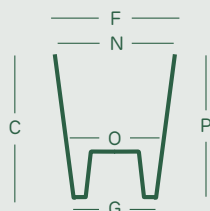

coprivaso orchidea • orchid cache-pot

EPD
INTERNATIONAL EPD SYSTEM

impilabile	100% riciclabile	100% eco-sostenibile	leggero	anti-shock	resistente ai raggi u.v.	resistente alle temperature
stackable	100% recyclable	100% eco-sustainable	lightweight	anti-shock	UV-resistant	temperature resistant
empilable	100% recyclable	100% éco-durable	léger	antichoc	résistant aux rayons UV	résistant aux températures
stapelbar	100% recycelbar	100% nachhaltig	leicht	schlagfest	UV beständig	temperaturbeständig
apilable	100% reciclable	100% ecosostenibile	ligero	antigolpes	resistente a los rayos ultravioletas	resistente a las temperaturas

art.	size	C	F	G	N	O	P			
3189	Ø 12,5	15	12,5	8,7	12,4	5,3	10,1	L 1,1	24	03 E5 62 D2 T4 T5 T6

Le misure sono espresse in centimetri
Measures are understood in centimeters
Les mesures sont exprimées en centimètres
Die Abmessungen werden in Zentimetern angegeben
Las medidas se indican en centímetros