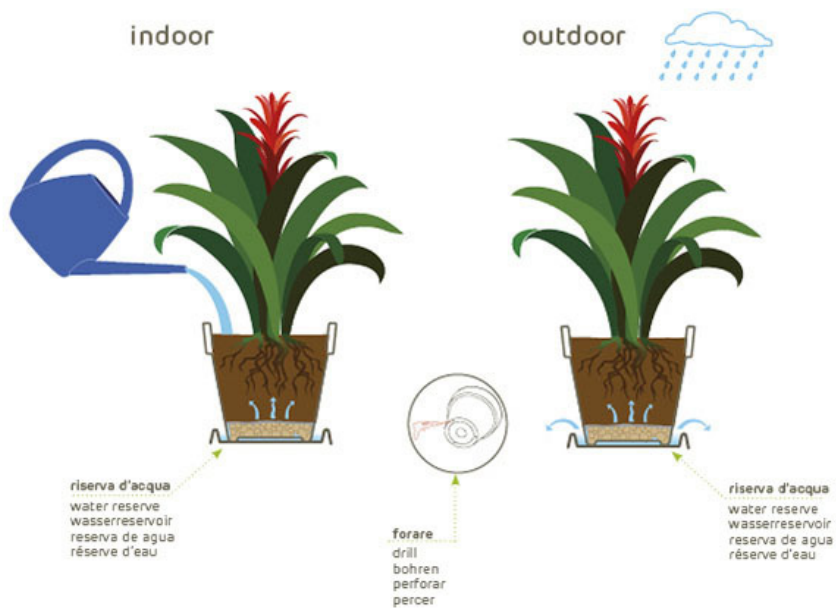

Utilisation du cache-pot

Utilisation du pot avec soucoupe

Instruction

- Tous les produits sont utilisables à la fois pour l'intérieur que pour l'extérieur.
- Ne pas poser l'article sur une surface irrégulière ou inclinée afin d'en éviter les mouvements incontrôlés.
- Garder l'article loin des sources de chaleur.
- Les articles aux parois carrées et/ou rectangulaires, réalisés selon la technique "rotomoulé", peuvent présenter des irrégularités dans certains cas d'exposition directe à la lumière du soleil.