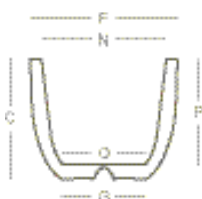

vaso con doppia parete • pot with double wall | style collection

rifinito a mano hand-finished	impilabile stackable	soluzione espositiva display solution

LLDPE	100% recyclable	lightweight	antishock	U.V. resistant	-65° C + 85° C resistant

I valori riportati si riferiscono a quanto specificato nella scheda tecnica del produttore delle materie prime
The values shown refer to the specifications in the technical sheet of the raw materials producer

versioni disponibili • available versions

etria uno vaso • pot

art.	size	C	F	G	N	O	P			
2453	Ø 24	20	24	14	20	13	18	L 5,0	1	
2318	Ø 34	28	34	19	29	19	25	L 14,0	1	
2319	Ø 44	36	44	25	37	26	32	L 30,0	1	
2320	Ø 54	44	54	31	46	33	39	L 56,0	1	
2447	Ø 64	52	64	37	54	37	46	L 86,0	1	
2454	Ø 74	61	74	43	63	42	53	L 131,0	1	

Le misure sono espresse in centimetri
Measures are understood in centimeters

colori • colors

bianco white	sabbia sandy	tortora taupe
nero perla pearl black	ruggine rust	terra di siena

simbologia • symbols