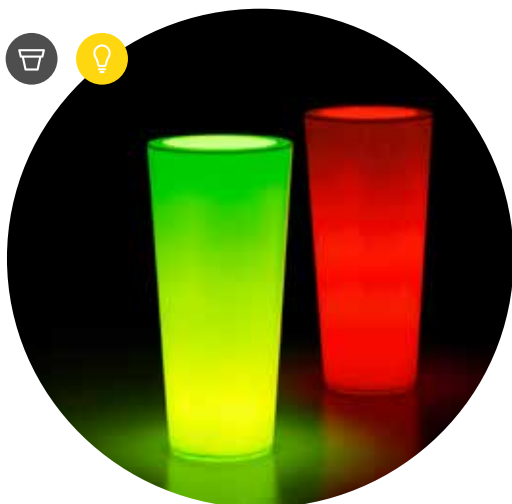

lampada vaso

Le lampade dispongono di un **kit luce** già installato

Le lampade outdoor sono dotate di **fori di drenaggio**, all'interno e sul fondo dell'articolo, per favorire il deflusso dell'acqua in eccesso