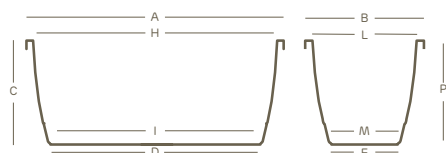

cassetta • plant box | hobby collection

con fori with holes	impilabile stackable	soluzione espositiva display solution

PP	100% recyclable	lightweight	antishock	U.V. resistant	-20° C resistant

I valori riportati si riferiscono a quanto specificato nella scheda tecnica del produttore delle materie prime  
The values shown refer to the specifications in the technical sheet of the raw materials producer

Disponibile sottocassetta inis abbinata  
Fitting inis oblong tray available

art.	size	A	B	C	D	E	H	I	L	M	P			inis	
1987	40	40	19,5	16,4	31,9	11,4	36,7	31,4	16,1	11	16,3	L 8,0	12	1990	03 M9 G9 62 T4 T6 01 T5
1988	50	50	19,5	16,4	41,9	11,4	46,7	41,4	16,3	11	16,3	L 10,0	12	1991	03 M9 G9 62 T4 T6 01 T5
1989	60	60	19,5	16,4	51,9	11,4	56,7	51,4	16,3	11	16,4	L 12,0	12	1992	03 M9 G9 62 T4 T6 01 T5
2055	80	80	19,5	16,4	71,7	11,4	76,6	71,3	16,3	11	16,3	L 17,0	6	2056	03 M9 G9 62 01