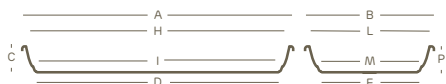

plateau | hobby collection

					
PP	100% recyclable	léger à transporter	résistant aux chocs	résistant aux U.V.	résistant au gel jusqu'à -20° C

les valeurs rapportées sont celles spécifiées dans la fiche technique du fabricant de matières premières

Jardinière inis disponible

réf.	dim.	A	B	C	D	E	H	I	L	M	P		inis									
1990	40	36,6	16,1	3	33,8	13,4	35,4	33,4	14,8	12,8	2,8	12	1987									
1991	50	46,6	16,1	3	43,8	13,4	45,4	43,4	14,8	12,8	2,8	6	1988									
1992	60	56,6	16,1	3	53,8	13,4	55,4	53,4	14,8	12,8	2,8	12	1989									
2056	80	76,6	16,1	3	73,8	13,4	75,5	73,4	15,1	12,8	2,8	6	2055									