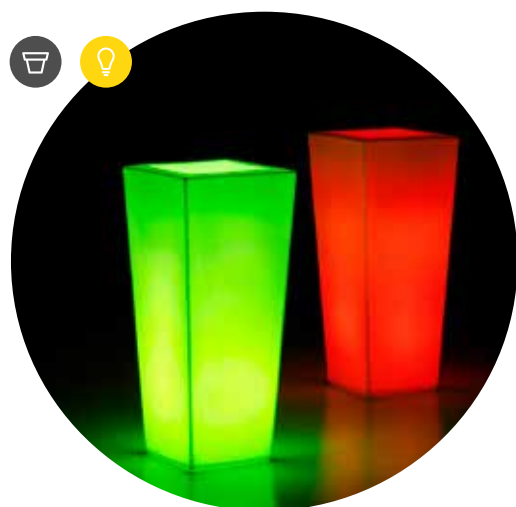

## lampada vaso

Le lampade dispongono di un **kit luce** già installato

Le lampade outdoor sono dotate di **fori di drenaggio**, all'interno e sul fondo dell'articolo, per favorire il deflusso dell'acqua in eccesso