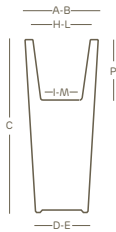

maceta cuadrada | style collection

LLDPE	reciclahe 100%	ultraligera	antigolpes	resistente a los rayos ultravioletas	resistente a temperaturas de hasta -65° c + 85° C

Los valores indicados se refieren a las especificaciones de la ficha técnica del fabricante de las materias primas.

### versiones disponibles

kiam maceta gloss  
kiam lámpara maceta

art.	tamaño	A	B	C	D	E	H	I	L	M	P			neze			
2499	35	35	35	75	25	25	26	20	26	20	24	L 13,0	1	1629			
2500	40	40	40	90	28	28	30	23	30	23	28	L 20,0	1	1630			

Las medidas se indican en centímetros