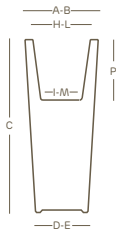

maceta cuadrada gloss con doble pared | style collection

		
kit reserva de agua	acabado a mano	kit de fijación en el suelo

					
LLDPE	reciclable 100%	ultraligera	antigolpes	resistente a los rayos ultravioletas	resistente a temperaturas de hasta -65° c + 85° C

Los valores indicados se refieren a las especificaciones de la ficha técnica del fabricante de las materias primas.

Disponible **kit reserva de agua**

versiones disponibles

kiam maceta cuadrada con doble pared

Art.	Größe	A	B	C	D	E	H	I	L	M	P	Q	S	T					
2581	30	30	30	67	21	21	22	14	22	14	26	19	17	17	L 9,0	A4255	A4629	1	(C2)
2638	35	35	35	75	26	26	26	14	26	14	31	24	17	17	L 14,0	A4373		1	(C2)
2582	40	40	40	90	28	28	30	21	30	21	33	27	24	24	L 23,0	A4241	A4629	1	(C2)

Las medidas se indican en centímetros

Farben

(C2) Weiß

Symbolik

 Fassungsvermögen Erde

 Wasserspeicher

 Bodenbefestigungsset

 Kleinste Packeinheit