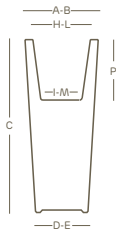

vaso quadro • square pot | style collection

LLDPE	100% recyclable	lightweight	antishock	U.V. resistant	-65° C + 85° C resistant

I valori riportati si riferiscono a quanto specificato nella scheda tecnica del produttore delle materie prime
The values shown refer to the specifications in the technical sheet of the raw materials producer

Disponibile **sottovaso neze** abbinato
Fitting **neze saucer** available

versioni disponibili • available versions

kiam vaso gloss • gloss pot
kiam lampada vaso • light pot

art.	size	A	B	C	D	E	H	I	L	M	P			neze			
2499	35	35	35	75	25	25	26	20	26	20	24	L 13,0	1	1629			
2500	40	40	40	90	28	28	30	23	30	23	28	L 20,0	1	1630			

Le misure sono espresse in centimetri
Measures are understood in centimeters

colori • colors

simbologia • symbols