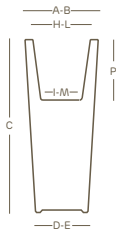

vaso quadro con doppia parete • square pot with double wall | style collection

LLDPE	100% recyclable	lightweight	antishock	U.V. resistant	-65° C + 85° C resistant

I valori riportati si riferiscono a quanto specificato nella scheda tecnica del produttore delle materie prime
The values shown refer to the specifications in the technical sheet of the raw materials producer

Disponibile **sottovaso neze** abbinato
Fitting **neze saucer** available

versioni disponibili • available versions

kiam vaso quadro gloss con doppia parete • gloss square pot with double wall

art.	size	A	B	C	D	E	H	I	L	M	P			neze			
2499	35	35	35	75	25	25	26	20	26	20	24	L 13,0	1	1629			
2500	40	40	40	90	28	28	30	23	30	23	28	L 20,0	1	1630			

Le misure sono espresse in centimetri
Measures are understood in centimeters

colori • colors

simbologia • symbols