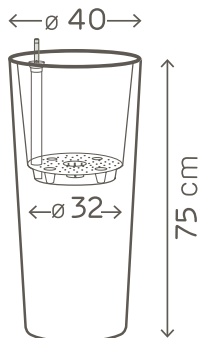

# kit de reserva de agua Ø 25

art. A4374.07

Ø 25

separador  
delimita la reserva de agua

indicador del nivel de agua  
para un control total del riego

arcilla expandida  
garantiza una humedad adecuada  
del suelo

tuit raw

Ø 33

61 cm

art. 3216 maceta Ø 33

# kit de reserva de agua Ø 32

art. A4430.07

Ø 32

separador  
delimita la reserva de agua

indicador del nivel de agua  
para un control total del riego

arcilla expandida  
garantiza una humedad adecuada  
del suelo

tuit raw

art. 3217 maceta Ø 40