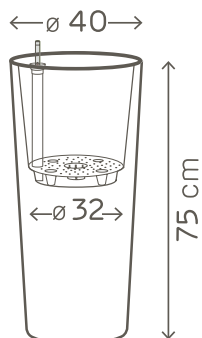

kit de réserve d'eau Ø 25

art. A4374.07

Ø 25

séparateur
délimite la réserve d'eau

indicateur de niveau d'eau pour un
contrôle total de l'arrosage

billes d'argile
permettent de conserver une
humidité adéquate dans le
substrat

tuit raw

Ø 33

61 cm

art. 3216 pot Ø 33

kit de réserve d'eau Ø 32

art. A4430.07

Ø 32

séparateur
délimite la réserve d'eau

indicateur de niveau d'eau pour un
contrôle total de l'arrosage

billes d'argile
permettent de conserver une
humidité adéquate dans le
substrat

tuit raw

art. 3217 pot Ø 40