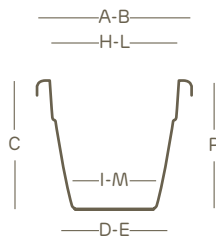

pot carré | hobby collection

avec des trous	empilable	solution d'exposition	balconnière et pot assortis

PP	100% recyclable	léger à transporter	résistant aux chocs	résistant aux U.V.	résistant au gel jusqu'à -20° C

les valeurs rapportées sont celles spécifiées dans la fiche technique du fabricant de matières premières

Soucoupe krea disponible

réf.	dim.	A	B	C	D	E	H	I	L	M	P			krea				
1702	25	25	25	22	14,4	14,4	20,8	14,0	20,8	14,0	21,3	L 6,5	10	1707	G9	62	01	
1703	30	31	31	26	17,8	17,8	25,3	17,3	25,3	17,3	25,7	L 12,0	10	1708	G9	62	01	
1704	35	35	35	30	19,8	19,8	28,2	19,4	28,2	19,4	28,2	L 17,0	10	1709	G9	62	01	
1705	40	39	39	34	22,0	22,0	31,2	21,5	31,2	21,5	33,2	L 24,0	10	1710	03	G9	62	01
1706	45	46	46	40	26,0	26,0	37,0	25,5	37,0	25,5	39,7	L 38,0	5	1711	03	G9	62	01

Les mesures sont exprimées en centimètres

couleurs

03 blanc G9 tourterelle 62 anthracite 01 terre cuite

légendes

capacité terre

emballage minimal