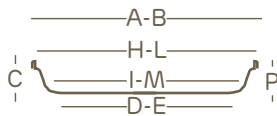

sottovaso quadro • square saucer | hobby collection

					
PP	100% recyclable	lightweight	antishock	U.V. resistant	-20° C resistant

I valori riportati si riferiscono a quanto specificato nella scheda tecnica del produttore delle materie prime  
The values shown refer to the specifications in the technical sheet of the raw materials producer

Disponibile vaso quadro krea abbinato  
Fitting krea square pot available

art.	size	A	B	C	D	E	H	I	L	M	P		krea 	
1707	25	22	22	3,0	19,2	19,2	20,3	18,5	20,3	18,5	2,7	10	1702	  
1708	30	26	26	3,7	22,7	22,7	24,3	22,0	24,3	22,0	3,4	10	1703	  
1709	35	29	29	4,2	24,7	24,7	26,8	24,6	26,8	24,6	3,8	10	1704	  
1710	40	32	32	4,7	27,0	27,0	29,4	26,8	29,4	26,8	4,3	10	1705	   
1711	45	36	36	5,7	30,2	30,2	33,2	30,0	33,2	30,0	5,2	5	1706	   