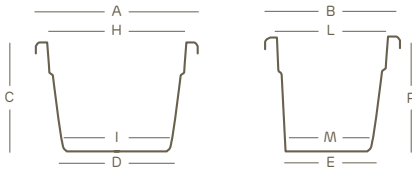

vaso angolo • angle pot | hobby collection

		
con fori with holes	impilabile stackable	cassetta vaso abbinati matching plant box pot

					
PP	100% recyclable	lightweight	antishock	U.V. resistant	-20° C resistant

Disponibile sottovaso angolo krea abbinato
Fitting krea angle saucer available

art.	size	A	B	C	D	E	H	I	L	M	P			krea 
1743	45	46	46	40	29,5	29,5	37	29	37	29	39,8	L 35	5	1745 

Le misure sono espresse in centimetri.
The measures are understood in centimeters.