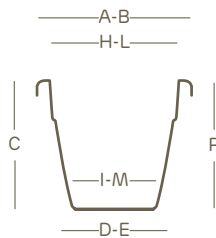

vaso quadro • square pot | hobby collection

con fori with holes	impilabile stackable	soluzione espositiva display solution	cassetta vaso abbinati matching plant box pot

PP	100% recyclable	lightweight	antishock	U.V. resistant	-20° C resistant

Disponibile sottovaso krea abbinato
Fitting krea saucer available

art.	size	A	B	C	D	E	H	I	L	M	P			krea 	
1702	25	25	25	22	14,4	14,4	20,8	14,0	20,8	14,0	21,3	L 6,5	10	1707	G9 62 01
1703	30	31	31	26	17,8	17,8	25,3	17,3	25,3	17,3	25,7	L 12,0	10	1708	G9 62 01
1704	35	35	35	30	19,8	19,8	28,2	19,4	28,2	19,4	28,2	L 17,0	10	1709	G9 62 01
1705	40	39	39	34	22,0	22,0	31,2	21,5	31,2	21,5	33,2	L 24,0	10	1710	03 G9 62 01
1706	45	46	46	40	26,0	26,0	37,0	25,5	37,0	25,5	39,7	L 38,0	5	1711	03 G9 62 01

Le misure sono espresse in centimetri.
The measures are understood in centimeters.

colori • colors

- 03 bianco
white
- G9 tortora
taupe
- 62 antracite
anthracite grey
- 01 terracotta

simbologia • symbols