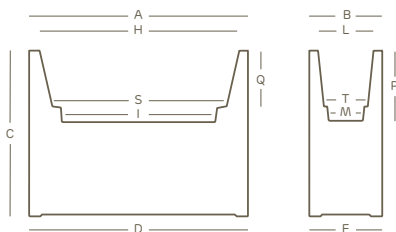

kube high

cassetta alta • high plant box | style collection

kit riserva d'acqua water reserve kit	rifinito a mano hand-finished	soluzione espositiva display solution	kit fissaggio a terra ground fixing kit	cassetta vaso abbinati matching plant box pot

LLDPE	100% recyclable	lightweight	antishock	U.V. resistant	-65° C + 85° C resistant

I valori riportati si riferiscono a quanto specificato nella scheda tecnica del produttore delle materie prime
The values shown refer to the specifications in the technical sheet of the raw materials producer

Disponibile kit riserva d'acqua
Water reserve kit available

versioni disponibili • available versions

kube high cassetta con ruote • plant box with castors
kube high lampada cassetta • light plant box

art.	size	A	B	C	D	E	H	I	L	M	P	Q	S	T													
2602	80	80	30	70	80	30	73	49	22	14	25	19	51	17	L 32,0	A4327	2 x A4629	1									
2586	100	100	40	70	100	40	90	70	30	19	34	30	72	24	L 77,5	A4278	2 x A4629	1									

Le misure sono espresse in centimetri
Measures are understood in centimeters

colori • colors

bianco white	pietra stone	creta creta
tortora taupe	cemento cement	granito granite
nero perla pearl black	lava lava	ruggine rust