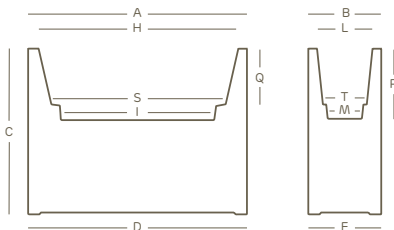

kube high

cassetta alta con ruote • high plant box with castors | style collection

kit riserva d'acqua water reserve kit	rifinito a mano hand-finished	soluzione espositiva display solution	cassetta vaso abbinati matching plant box pot

LLDPE	100% recyclable	lightweight	antishock	U.V. resistant	-65° C + 85° C resistant

I valori riportati si riferiscono a quanto specificato nella scheda tecnica del produttore delle materie prime
The values shown refer to the specifications in the technical sheet of the raw materials producer

art.	size	A	B	C	D	E	H	I	L	M	P	Q	S	T												
2754	80	80	30	71	80	30	73	49	22	14	25	19	51	17	L 32,0	A4327	1									
2591	100	100	40	71	100	40	90	70	30	19	34	30	72	24	L 77,0	A4278	1									

Le misure sono espresse in centimetri
Measures are understood in centimeters