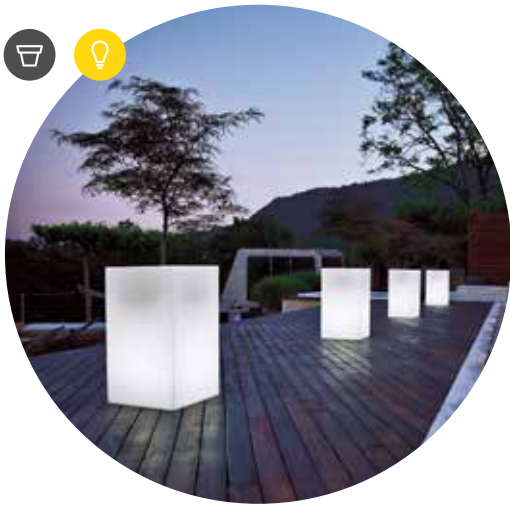

kube high

lámpara maceta alta | style collection

acabado a mano	kit luz instalado	kit de fijación en el suelo	macetero maceta combinados

LLDPE	reciclable 100%	ultraligera	antigolpes	resistente a los rayos ultravioletas	resistente a temperaturas de hasta -65° c + 85° C

Para favorecer la salida del agua en exceso las lámparas para exteriores disponen de **agujeros de drenaje** situados en el interior y en el fondo del artículo

versiones disponibles

kube high maceta
kube high maceta con ruedas