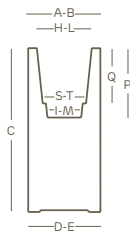

Los valores indicados se refieren a las especificaciones de la ficha técnica del fabricante de las materias primas.

Las lámparas disponen de un **kit de iluminación** ya instalado

Las lámparas de exterior disponen de un **tubería de drenaje (solo para los artículos 2742 macetas cm.40)**

Para favorecer la salida del agua en exceso las lámparas para exteriores disponen de **agujeros de drenaje** situados en el interior y en el fondo del artículo

versiones disponibles

kube high maceta
kube high maceta con ruedas

interior	exterior	tamaño	A • B	C	D • E	H	I	L	M	P	Q	S	T			intérieur extérieur	
2737	2738	30	30	70	29	23	14	23	14	25	18	17	17	A4629	1	8,9 kg	(98)
2741	2742	40	40	70	39	30	19	30	19	33	26	24	24	A4629	1	11,0 kg	(98)