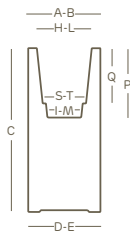

les valeurs rapportées sont celles spécifiées dans la fiche technique du fabricant de matières premières

Tous les lumineux sont équipés d'un **kit d'éclairage** déjà installé

les lumineux extérieur sont équipés d'un **tuyau de drainage** (seulement pour les articles 2742 pots cm.40)

Les lumineux outdoor sont dotés de **trous de drainage**, à l'intérieur et sur le fond du pot, pour favoriser l'écoulement de l'eau en excès

versions disponibles

kube high pot
kube high pot avec roues

extérieur	dim.	A • B	C	D • E	H	I	L	M	P	Q	S	T			extérieur	
2738	30	30	70	29	23	14	23	14	25	18	17	17	A4629	1	8,9 kg	98
2742	40	40	70	39	30	19	30	19	33	26	24	24	A4629	1	11,0 kg	98

Les mesures sont exprimées en centimètres

couleurs

98 neutre

légendes

kit de fixation au sol

emballage minimal