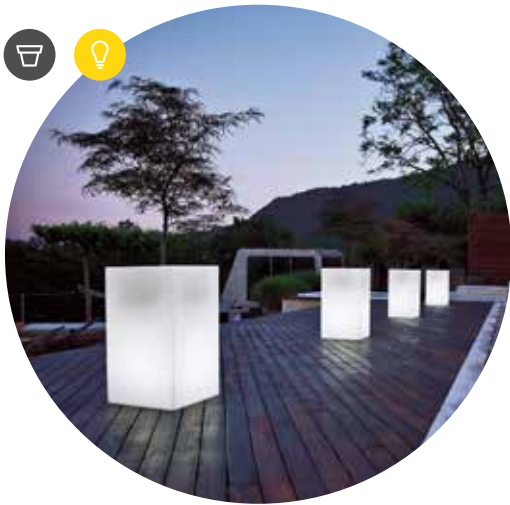

kube high

pot haut avec lampe | style collection

fini à la main	kit d'éclairage monté	kit de fixation au sol	balconnière et pot assortis

LLDPE	100% recyclable	léger à transporter	résistant aux chocs	résistant aux U.V.	résistant aux températures -65° C + 85° C

Les lumineux outdoor sont dotés de **trous de drainage**, à l'intérieur et sur le fond du pot, pour favoriser l'écoulement de l'eau en excès

versions disponibles

kube high pot
kube high pot avec roues

extérieur	dim.	A • B	C	D • E	H	I	L	M	P	Q	S	T			extérieur	
2738	30	30	70	29	23	14	23	14	25	18	17	17	A4629	1	8,9 kg	98
2742	40	40	70	39	30	19	30	19	33	26	24	24	A4629	1	11,0 kg	98