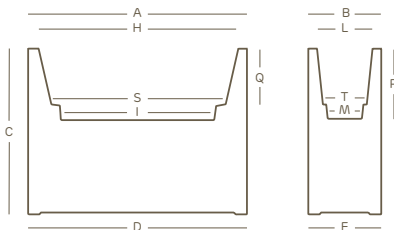

kube high slim

cassetta alta con doppia parete • high plant box with double wall | style collection

				
kit riserva d'acqua water reserve kit	rifinito a mano hand-finished	soluzione espositiva display solution	kit fissaggio a terra ground fixing kit	cassetta vaso abbinati matching plant box pot

					
LLDPE	100% recyclable	lightweight	antishock	U.V. resistant	-65° C + 85° C resistant

I valori riportati si riferiscono a quanto specificato nella scheda tecnica del produttore delle materie prime
The values shown refer to the specifications in the technical sheet of the raw materials producer

Disponibile kit riserva d'acqua
Water reserve kit available

versioni disponibili • available versions

kube high slim lampada cassetta • light plant box

art.	size	A	B	C	D	E	H	I	L	M	P	Q	S	T										
2777	80	80	25	70	80	25	75	49	20	14	26,5	20	68	18	L 32,0	A4327	2 x A4629	1						

Le misure sono espresse in centimetri
Measures are understood in centimeters

colori • colors

 bianco white	 tortora taupe	 cemento cement
 granito granite	 nero perla pearl black	 ruggine rust

simbologia • symbols