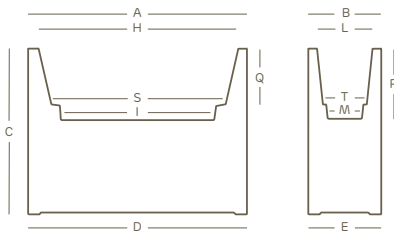

# kube high slim

jardinera alta | style collection

kit reserva de agua	acabado a mano	solución expositiva	kit de fijación en el suelo	macetero maceta combinados

LLDPE	recicla 100%	ultraligera	antigolpes	resistente a los rayos ultravioletas	resistente a temperaturas de hasta -65° c + 85° C

Los valores indicados se refieren a las especificaciones de la ficha técnica del fabricante de las materias primas.

Disponible kit reserva de agua

versiones disponibles

**kube high slim lámpara jardinera**

art.	tamaño	A	B	C	D	E	H	I	L	M	P	Q	S	T				
2777	80	80	25	70	80	25	75	49	20	14	26,5	20	68	18	L 32,0	A4327	2 x A4629	1

C2 G9 S3 S4 87 E5

Las medidas se indican en centímetros