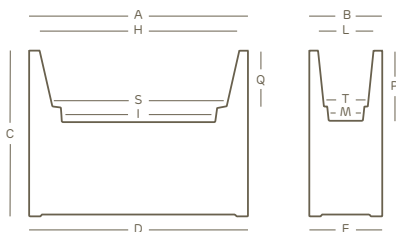

Le lampade dispongono di un **kit luce** già installato

Le lampade outdoor dispongono di una **canaletta di scolo**

Le lampade outdoor sono dotate di **fori di drenaggio**, all'interno e sul fondo dell'articolo, per favorire il deflusso dell'acqua in eccesso

The lamps are supplied with a **light kit** already installed

The outdoor lamps are supplied with a **drainage tube**

The outdoor lamps have **drainage holes** inside and on the base of the item to allow excess water to flow away

versioni disponibili • available versions

**kube high slim cassetta • plant box**

indoor	outdoor	size	A • D	B • E	C	H	I	L	M	P	Q	S	T			indoor outdoor	
2792	2793	80	80,0	25,0	70,0	75,0	49,0	20,0	14,0	26,5	20,0	68,0	18,0	2 x A4629	1	12,5 kg	(98)