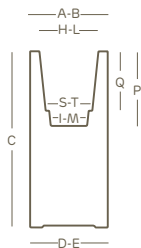

Le lampade dispongono di un **kit luce** già installato

Le lampade outdoor sono dotate di **fori di drenaggio**, all'interno e sul fondo dell'articolo, per favorire il deflusso dell'acqua in eccesso

The lamps are supplied with a **light kit** already installed

The outdoor lamps have **drainage holes** inside and on the base of the item to allow excess water to flow away

versioni disponibili • available versions

kube high slim vaso • pot

outdoor	size	A • B	C	D • E	H	I	L	M	P	Q	S	T			outdoor
2797	25	25,0	70,0	25,0	20,0	15,0	20,0	15,0	26,5	20,0	18,0	18,0	A4629	1	6,7 kg (98)

Le misure sono espresse in centimetri
Measures are understood in centimeters

colori • colors

98 neutro
neutral

simbologia • symbols

kit fissaggio a terra
ground fixing kit

imballo minimo
minimum pack

euro3plast spa