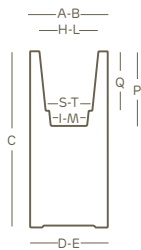

kube high slim

lámpara maceta alta | style collection

acabado a mano	kit luz instalado	kit de fijación en el suelo	macetero maceta combinados

LLDPE	reciclable 100%	ultraligera	antigolpes	resistente a los rayos ultravioletas	resistente a temperaturas de hasta -65° c + 85° C

Los valores indicados se refieren a las especificaciones de la ficha técnica del fabricante de las materias primas.

Las lámparas disponen de un **kit de iluminación** ya instalado

Para favorecer la salida del agua en exceso las lámparas para exteriores disponen de **agujeros de drenaje** situados en el interior y en el fondo del artículo

versiones disponibles

kube high slim maceta

interior	exterior	tamaño	A • B	C	D • E	H	I	L	M	P	Q	S	T			interior exterior	
2796	2797	25	25,0	70,0	25,0	20,0	15,0	20,0	15,0	26,5	20,0	18,0	18,0	A4629	1	6,7 kg	(98)