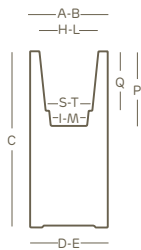

kube high slim

pot haut avec lampe | style collection

fini à la main	kit d'éclairage monté	kit de fixation au sol	balconnière et pot assortis

LLDPE	100% recyclable	léger à transporter	résistant aux chocs	résistant aux U.V.	résistant aux températures -65° C + 85° C

les valeurs rapportées sont celles spécifiées dans la fiche technique du fabricant de matières premières

Tous les lumineux sont équipés d'un **kit d'éclairage** déjà installé

Les lumineux outdoor sont dotés de **trous de drainage**, à l'intérieur et sur le fond du pot, pour favoriser l'écoulement de l'eau en excès

versions disponibles

kube high slim pot

intérieur	extérieur	dim.	A • B	C	D • E	H	I	L	M	P	Q	S	T			intérieur extérieur	
2796	2797	25	25,0	70,0	25,0	20,0	15,0	20,0	15,0	26,5	20,0	18,0	18,0	A4629	1	6,7 kg	(98)

Les mesures sont exprimées en centimètres

couleurs

(98) neutre

légendes

kit de fixation au sol

emballage minimal