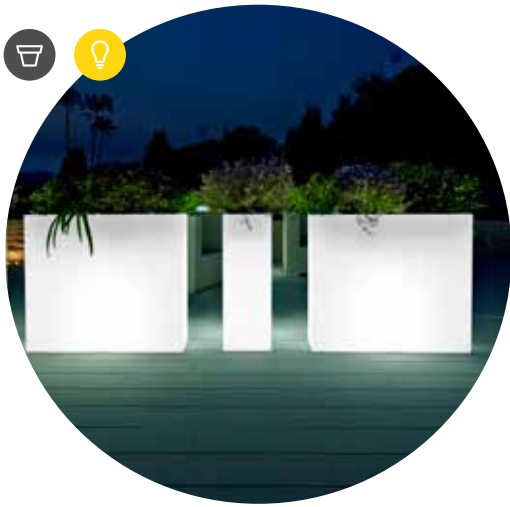

kube high slim

pot haut avec lampe | style collection

fini à la main	kit d'éclairage monté	kit de fixation au sol	balconnière et pot assortis

LLDPE	100% recyclable	léger à transporter	résistant aux chocs	résistant aux U.V.	résistant aux températures -65° C + 85° C

versions disponibles

kube high slim pot

intérieur	extérieur	dim.	A • B	C	D • E	H	I	L	M	P	Q	S	T			intérieur extérieur	
2796	2797	25	25,0	70,0	25,0	20,0	15,0	20,0	15,0	26,5	20,0	18,0	18,0	A4629	1	6,7 kg	(98)