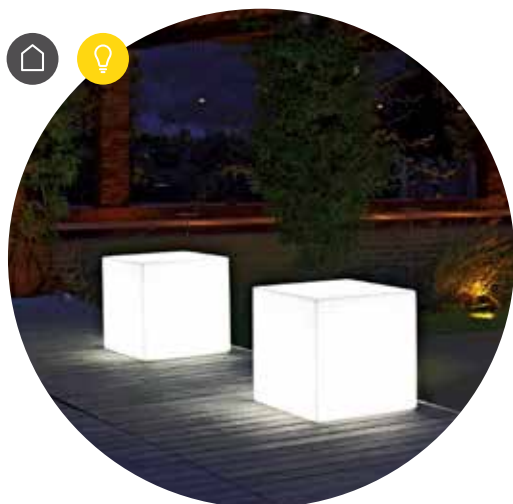

lámpara taburete | style collection

		
acabado a mano	kit luz instalado	kit de fijación en el suelo

					
LLDPE	reciclable 100%	ultraligera	antigolpes	resistente a los rayos ultravioletas	resistente a temperaturas de hasta -65° c + 85° C

interior	exterior	tamaño	A	B	C	D	E			interior exterior	
2705	2706	40	40	40	40	29	29	A4629	1	5,6 kg	98
2708	2709	50	50	50	50	37	37	A4629	1	10,0 kg	98

Las medidas se indican en centímetros

colores

98 transparente