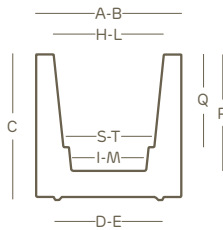

maceta gloss | style collection

kit reserva de agua	acabado a mano	solución expositiva	kit de fijación en el suelo

LLDPE	recicla 100%	ultraligera	antigolpes	resistente a los rayos ultravioletas	resistente a temperaturas de hasta -65° c + 85° C

Los valores indicados se refieren a las especificaciones de la ficha técnica del fabricante de las materias primas.

Disponible kit reserva de agua

versiones disponibles

- kube maceta
- kube maceta con ruedas
- kube maceta gloss con ruedas

art.	tamaño	A	B	C	D	E	H	I	L	M	P	Q	S	T					
2583	30	30	30	30	22	22	23	14	23	14	25	18	17	17	L 9,0	A4255	A4629	1	
2584	40	40	40	40	29	29	30	19	30	19	33	26	24	24	L 22,0	A4241	A4629	1	
2585	50	50	50	50	37	37	38	25	38	25	41	35	30	30	L 45,0	A4242	A4629	1	

Las medidas se indican en centímetros

colores

- blanco
- oxido

símbolos

- capacidad tierra
- kit reserva de agua
- kit de fijación en el suelo
- embalaje mínimo