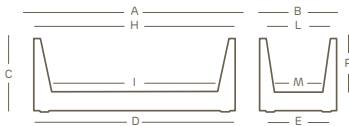

jardinera | style collection

	
acabado a mano	kit de fijación en el suelo

					
LLDPE	reciclable 100%	ultraligera	antigolpes	resistente a los rayos ultravioletas	resistente a temperaturas de hasta -65° c + 85° C

Los valores indicados se refieren a las especificaciones de la ficha técnica del fabricante de las materias primas.

versiones disponibles

kube mini lámpara jardinera

art.	tamaño	A	B	C	D	E	H	I	L	M	P					
2828	50	50	18	18	46	14,0	47	40,5	15	13	14,0	L 9,0	A4629	1		
2776	60	60	20	20	55	14,5	55	52,0	15	13	15,5	L 11,5	A4629	1		

Las medidas se indican en centímetros

colores

símbolos