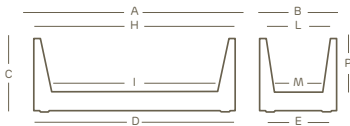

jardinière | style collection

					
LLDPE	100% recyclable	léger à transporter	résistant aux chocs	résistant aux U.V.	résistant aux températures -65° C + 85° C

les valeurs rapportées sont celles spécifiées dans la fiche technique du fabricant de matières premières

versions disponibles

kube mini jardinière lumineux

réf.	dim.	A	B	C	D	E	H	I	L	M	P				
2828	50	50	18	18	46	14,0	47	40,5	15	13	14,0	L 9,0	A4629	1	 
2776	60	60	20	20	55	14,5	55	52,0	15	13	15,5	L 11,5	A4629	1	 

Les mesures sont exprimées en centimètres

couleurs

légendes