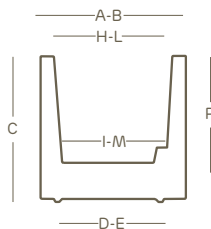

# kube mini

maceta | style collection

LLDPE	recicla 100%	ultraligera	antigolpes	resistente a los rayos ultravioletas	resistente a temperaturas de hasta -65° c + 85° C

Los valores indicados se refieren a las especificaciones de la ficha técnica del fabricante de las materias primas.

versiones disponibles

kube mini lámpara maceta

art.	tamaño	A	B	C	D	E	H	I	L	M	P						
2827	18	18	18	18	14	14	15	13	15	13	14,0	L	2,7	A4629	1		
2634	20	20	20	20	15	15	15	12	15	12	14,5	L	2,7	A4629	1		

Las medidas se indican en centímetros