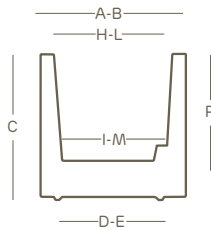

kube mini

vaso • pot | style collection

rifinito a mano hand-finished	kit fissaggio a terra ground fixing kit

LLDPE	100% recyclable	lightweight	antishock	U.V. resistant	-65° C + 85° C resistant

I valori riportati si riferiscono a quanto specificato nella scheda tecnica del produttore delle materie prime
The values shown refer to the specifications in the technical sheet of the raw materials producer

versioni disponibili • available versions

kube mini lampada vaso • light pot

art.	size	A	B	C	D	E	H	I	L	M	P					
2827	18	18	18	18	14	14	15	13	15	13	14,0	L 2,7	A4629	1		
2634	20	20	20	20	15	15	15	12	15	12	14,5	L 2,7	A4629	1		

Le misure sono espresse in centimetri
Measures are understood in centimeters

colori • colors

bianco
white

tortora
taupe

simbologia • symbols

capacità terra
soil capacity

kit fissaggio a terra
ground fixing kit