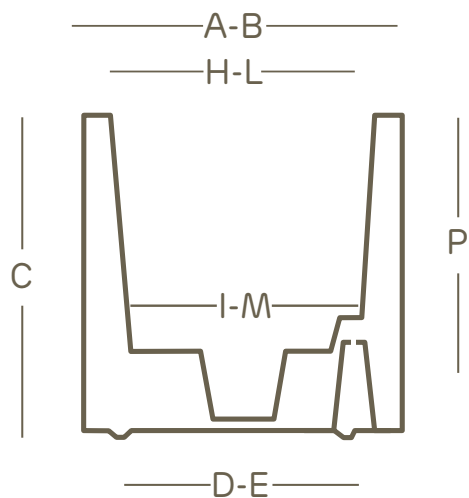

# kube mini

vaso con riserva d'acqua

art.	size	A	B	C	D	E	H	I	L	M	P		
2853	18	18	18	18	14	14	15	13	15	13	14	L 2,7	1

Le misure sono espresse in centimetri  
Measures are understood in centimeters