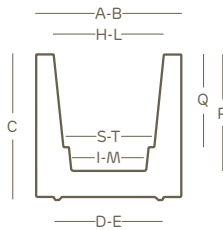

pot avec roues | style collection

kit réserve d'eau	fini à la main	solution d'exposition	balconnière et pot assortis

LLDPE	100% recyclable	léger à transporter	résistant aux chocs	résistant aux U.V.	résistant aux températures -65° C + 85° C

les valeurs rapportées sont celles spécifiées dans la fiche technique du fabricant de matières premières

Kit disponible réserve d'eau

versions disponibles

kube pot sans roues
kube pot gloss sans roues

réf.	dim.	A	B	C	D	E	H	I	L	M	P	Q	S	T												
2587	30	30	30	31	22	22	23	14	23	14	25	18	17	17	L 9,0	A4255	1									
2588	40	40	40	41	29	29	30	19	30	19	32	26	24	24	L 22,0	A4241	1									
2589	50	50	50	51	37	37	38	25	38	25	40	34	30	30	L 45,0	A4242	1									

Les mesures sont exprimées en centimètres

couleurs

blanc	pierre	glaise
tourterelle	ciment	granit
noir perle	lave	rouille

légendes

	capacité terre
	kit réserve d'eau
	emballage minimal

euro3plast spa

viale del lavoro, 45
36048 ponte di barbarano (vi) • italy
tel +39 0444 788200 • fax +39 0444 788290