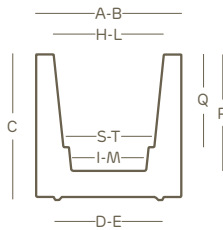

pot gloss | style collection

kit réserve d'eau	fini à la main	solution d'exposition	kit de fixation au sol

LLDPE	100% recyclable	léger à transporter	résistant aux chocs	résistant aux U.V.	résistant aux températures -65° C + 85° C

les valeurs rapportées sont celles spécifiées dans la fiche technique du fabricant de matières premières

Kit disponible réserve d'eau

versions disponibles

- kube pot
- kube pot avec roues
- kube pot gloss avec roues

réf.	dim.	A	B	C	D	E	H	I	L	M	P	Q	S	T						
2583	30	30	30	30	22	22	23	14	23	14	25	18	17	17	L 9,0	A4255	A4629	1		
2584	40	40	40	40	29	29	30	19	30	19	33	26	24	24	L 22,0	A4241	A4629	1		
2585	50	50	50	50	37	37	38	25	38	25	41	35	30	30	L 45,0	A4242	A4629	1		

Les mesures sont exprimées en centimètres

couleurs

- blanc
- rouille

légendes

- capacité terre
- kit réserve d'eau
- kit de fixation au sol
- emballage minimal