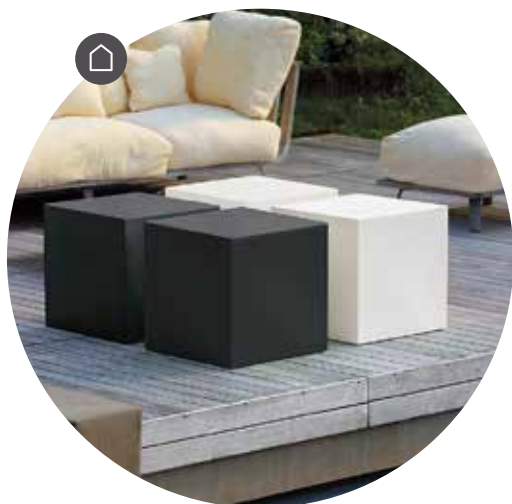

sgabello • stool | style collection

	
rifinito a mano hand-finished	kit fissaggio a terra ground fixing kit

					
LLDPE	100% recyclable	lightweight	antishock	U.V. resistant	-65° C + 85° C resistant

I valori riportati si riferiscono a quanto specificato nella scheda tecnica del produttore delle materie prime
The values shown refer to the specifications in the technical sheet of the raw materials producer

versioni disponibili • available versions

kube lampada sgabello • light stool

art.	size	A	B	C	D	E			
2532	40	40	40	40	29	29	A4629	1	 
2533	50	50	50	50	37	37	A4629	1	 

Le misure sono espresse in centimetri
Measures are understood in centimeters