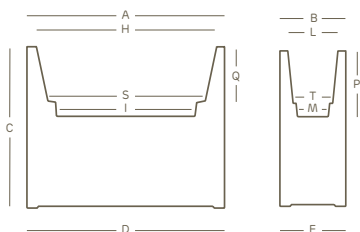

# kube tower

jardinera alta | style collection

kit reserva de agua	acabado a mano	solución expositiva	kit de fijación en el suelo	macetero maceta combinados

LLDPE	recicla 100%	ultraligera	antigolpes	resistente a los rayos ultravioletas	resistente a temperaturas de hasta -65° c + 85° C

Los valores indicados se refieren a las especificaciones de la ficha técnica del fabricante de las materias primas.

Disponible kit reserva de agua

versiones disponibles

kube tower lámpara jardinera

art.	tamaño	A	B	C	D	E	H	I	L	M	P	Q	S	T										
2825	70	70,0	30,0	90,0	70,0	30,0	63,0	49,5	23,0	14,0	26,5	20,0	53,0	20,0	L 29,0	A4327	2 x A4629	1						

Las medidas se indican en centímetros