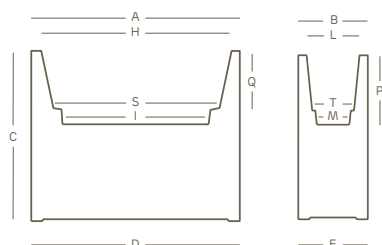

Le lampade dispongono di un **kit luce** già installato

Le lampade outdoor dispongono di una **canaletta di scolo**

Le lampade outdoor sono dotate di **fori di drenaggio**, all'interno e sul fondo dell'articolo, per favorire il deflusso dell'acqua in eccesso

The lamps are supplied with a **light kit** already installed

The outdoor lamps are supplied with a **drainage tube**

The outdoor lamps have **drainage holes** inside and on the base of the item to allow excess water to flow away

versioni disponibili • available versions

**kube tower cassetta • plant box**

indoor	outdoor	size	A • D	B • E	C	H	I	L	M	P	Q	S	T			indoor outdoor	
2835	2836	70	70,0	30,0	90,0	63,0	49,5	23,0	14,0	26,5	20,0	53,0	20,0	2 x A4629	1	15,5 kg	(98)

Le misure sono espresse in centimetri  
Measures are understood in centimeters

colori • colors

(98) neutro  
neutral

simbologia • symbols

 kit fissaggio a terra  
ground fixing kit

 imballo minimo  
minimum pack