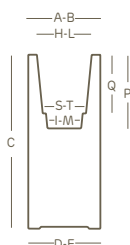

kube tower

lámpara maceta alta | style collection

acabado a mano	kit luz instalado	kit de fijación en el suelo	macetero maceta combinados

LLDPE	reciclable 100%	ultraligera	antigolpes	resistente a los rayos ultravioletas	resistente a temperaturas de hasta -65° c + 85° C

Los valores indicados se refieren a las especificaciones de la ficha técnica del fabricante de las materias primas.

Las lámparas disponen de un **kit de iluminación** ya instalado

Para favorecer la salida del agua en exceso las lámparas para exteriores disponen de

versiones disponibles

kube tower maceta

interior	exterior	tamaño	A • B	C	D • E	H	I	L	M	P	Q	S	T			interior exterior	
2831	2832	30	30,0	90,0	30,0	23,0	14,0	23,0	14,0	26,5	20,0	18,0	18,0	A4629	1	8,9 kg	98

Las medidas se indican en centímetros