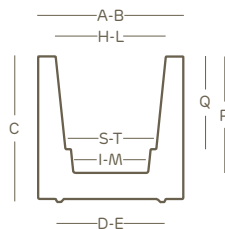

vaso con ruote • pot with castors | style collection

kit riserva d'acqua water reserve kit	rifinito a mano hand-finished	soluzione espositiva display solution	cassetta vaso abbinati matching plant box pot

LLDPE	100% recyclable	lightweight	antishock	U.V. resistant	-65° C + 85° C resistant

I valori riportati si riferiscono a quanto specificato nella scheda tecnica del produttore delle materie prime
The values shown refer to the specifications in the technical sheet of the raw materials producer

Disponibile kit riserva d'acqua
Water reserve kit available

versioni disponibili • available versions

kube vaso senza ruote • pot without castors
kube vaso gloss senza ruote • gloss pot without castors

art.	size	A	B	C	D	E	H	I	L	M	P	Q	S	T												
2587	30	30	30	31	22	22	23	14	23	14	25	18	17	17	L 9,0	A4255	1									
2588	40	40	40	41	29	29	30	19	30	19	32	26	24	24	L 22,0	A4241	1									
2589	50	50	50	51	37	37	38	25	38	25	40	34	30	30	L 45,0	A4242	1									

Le misure sono espresse in centimetri
Measures are understood in centimeters

colori • colors

bianco white	pietra stone	creta creta
tortora taupe	cemento cement	granito granite
nero perla pearl black	lava lava	ruggine rust