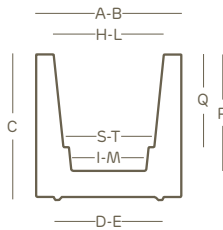

vaso gloss • gloss pot | style collection

kit riserva d'acqua water reserve kit	rifinito a mano hand-finished	soluzione espositiva display solution	kit fissaggio a terra ground fixing kit

LLDPE	100% recyclable	lightweight	antishock	U.V. resistant	-65° C + 85° C resistant

I valori riportati si riferiscono a quanto specificato nella scheda tecnica del produttore delle materie prime
The values shown refer to the specifications in the technical sheet of the raw materials producer

Disponibile kit riserva d'acqua
Water reserve kit available

versioni disponibili • available versions

kube vaso • pot
kube vaso con ruote • pot with castors

art.	size	A	B	C	D	E	H	I	L	M	P	Q	S	T						
2583	30	30	30	30	22	22	23	14	23	14	25	18	17	17	L 9,0	A4255	A4629	1		
2584	40	40	40	40	29	29	30	19	30	19	33	26	24	24	L 22,0	A4241	A4629	1		
2585	50	50	50	50	37	37	38	25	38	25	41	35	30	30	L 45,0	A4242	A4629	1		

Le misure sono espresse in centimetri
Measures are understood in centimeters

colori • colors

bianco
white

ruggine
rust

simbologia • symbols

capacità terra
soil capacity

kit riserva d'acqua
water reserve kit

kit fissaggio a terra
ground fixing kit

imballo minimo
minimum pack

euro3plast spa

viale del lavoro, 45
36048 ponte di barbarano (vi) • italy
tel +39 0444 788200 • fax +39 0444 788290

r.e.a. VI n. 125725
cap.soc € 3.000.000 int. vers.
pi/cf/vat (IT) 00331710244

www.euro3plast.com
info@euro3plast.com