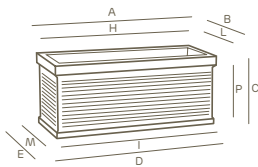

jardinera | style collection

					
LLDPE	reciclable 100%	ultraligera	antigolpes	resistente a los rayos ultravioletas	resistente a temperaturas de hasta -65° c + 85° C

Los valores indicados se refieren a las especificaciones de la ficha técnica del fabricante de las materias primas.

Disponible **bandeja millerighe** apropiada

art.	tamaño	A	B	C	D	E	H	I	L	M	P			millerighe	
1805	60	58,0	26,0	25,0	55,0	23,5	52,0	54,0	20,0	21,5	24,0	L 29,0	1	1885	45
1806	70	68,0	31,0	29,0	65,0	28,0	62,0	63,0	24,5	25,5	27,5	L 45,0	1	1886	45
1807	80	77,0	35,0	32,0	74,0	32,5	68,5	72,0	27,0	31,0	30,5	L 70,0	1	1887	45
1808	100	97,0	44,0	38,0	91,5	40,0	88,0	90,0	33,5	38,0	36,5	L 128,0	1	1883	31 45

Las medidas se indican en centímetros

colores

31 terracota

45 terra di siena

símbolos

 capacidad tierra

 embalaje mínimo

euro3plast spa