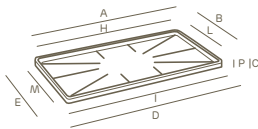

plateau | style collection

					
LLDPE	100% recyclable	léger à transporter	résistant aux chocs	résistant aux U.V.	résistant aux températures -65° C + 85° C

les valeurs rapportées sont celles spécifiées dans la fiche technique du fabricant de matières premières

réf.	dim.	A	B	C	D	E	H	I	L	M	P		
1885	60	63,0	31,0	4,0	63,0	31,0	60,0	58,0	28,0	25,7	3,2	1	45
1886	70	72,0	36,0	4,0	72,5	35,5	69,9	67,5	32,8	30,5	3,3	1	45
1887	80	81,0	40,0	4,0	81,0	39,6	78,2	76,5	36,7	34,9	3,2	1	C2 G9 87 45
1883	100	100,0	47,0	4,0	100,8	47,0	98,0	96,4	44,1	42,2	3,7	1	C2 G9 87 45