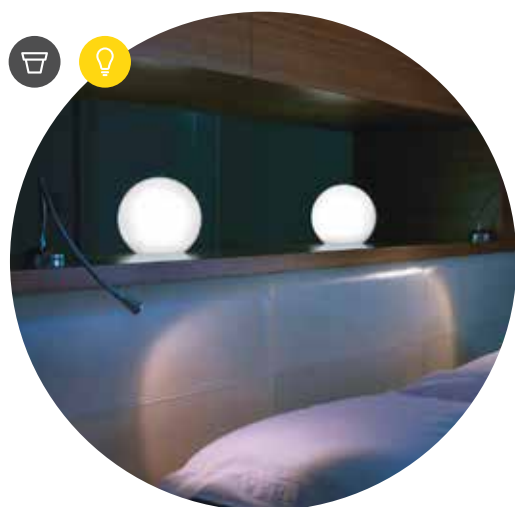

sfera mini

lampada • light | style collection

rifinito a mano hand-finished	kit luce montato installed light kit

LLDPE	100% recyclable	lightweight	antishock	U.V. resistant	-65° C + 85° C resistant

I valori riportati si riferiscono a quanto specificato nella scheda tecnica del produttore delle materie prime
The values shown refer to the specifications in the technical sheet of the raw materials producer

Le lampade dispongono di un **kit luce** già installato

The lamps are supplied with a **light kit** already installed

indoor	size	C	F	G		indoor
2636	Ø 20	18	20	11,5	1	1,0 kg 98

Le misure sono espresse in centimetri
Measures are understood in centimeters