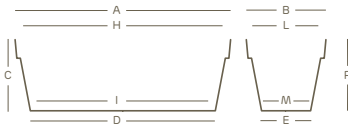

cassetta con fori • plant box with holes | home collection

			
con fori with holes	impilabile stackable	soluzione espositiva display solution	vaso abbinato matching pot

					
PP	100% recyclable	lightweight	antishock	U.V. resistant	-20° C resistant

Disponibile sottocassetta inis • akea abbinata
Fitting inis • akea oblong tray available

art.	size	A	B	C	D	E	H	I	L	M	P			inis	akea	
2886	50	50	18	16,5	42	11,5	49	42	17,5	12	16	L 10,5	6	1991		
2915	100	99	40	40,0	82	28,0	98	81	39,0	27	39	L 112,0	2		1689	

Le misure sono espresse in centimetri
Measures are understood in centimeters

colori • colors

 bianco white	 sabbia sandy	 tortora taupe	 antracite anthracite grey
 rosmarino rosemary			

simbologia • symbols