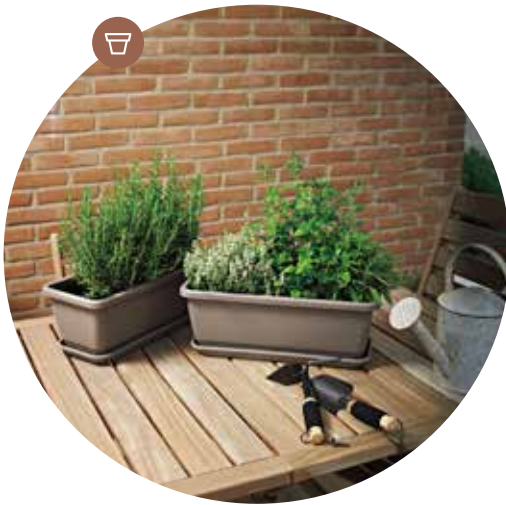

plateau | hobby collection

					
PP	100% recyclable	léger à transporter	résistant aux chocs	résistant aux U.V.	résistant au gel jusqu'à -20° C

les valeurs rapportées sont celles spécifiées dans la fiche technique du fabricant de matières premières

Jardinière miza disponible

réf.	dim.	A	B	C	D	E	H	I	L	M	P		miza 		
1900	40	36	17,9	3	32,7	14,4	34,5	32,4	15,8	14,0	2,8	12	1897		
1901	50	46	17,9	3	43,0	14,6	44,4	42,2	16,2	14,0	2,8	12	1898		
1902	60	56	17,9	3	52,8	14,4	54,4	52,0	16,2	14,5	2,8	12	1899		